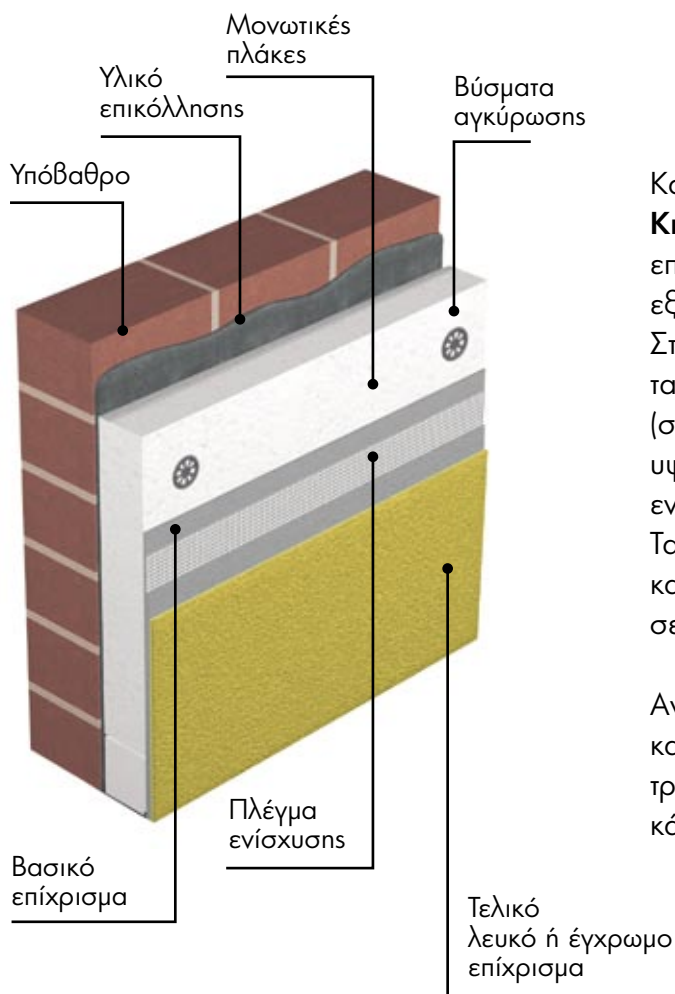

Κατά την εφαρμογή του συστήματος δόμησης **Knauf THERMOPROSOPSIS**

επικollώνται θερμομονωτικές πλάκες ειδικών προδιαγραφών, εξωτερικά στις όψεις των κτιρίων.

Στην συνέχεια διαμορφώνονται επάνω τους τα επιθυμητά διακοσμητικά αρχιτεκτονικά στοιχεία (σκοτίες, κορνίζες κτλ) και τέλος εφαρμόζονται υψηλής ποιότητας επιχρίσματα ενισχυμένα με κατάλληλο υαλόπλεγμα.

Τα τελικά επιχρίσματα είναι έγχρωμα ή λευκά και υπάρχει η δυνατότητα για επιλογή ανάμεσα σε ιδιαίτερα ελκυστικές τεχνοτροπίες.

Ανάλογα με τις ιδιαιτερότητες του κάθε κτιρίου και τις απαιτήσεις σας, η Κnauf προτείνει τρεις εναλλακτικές επιλογές που καλύπτουν πλήρως κάθε κατασκευαστική ανάγκη.